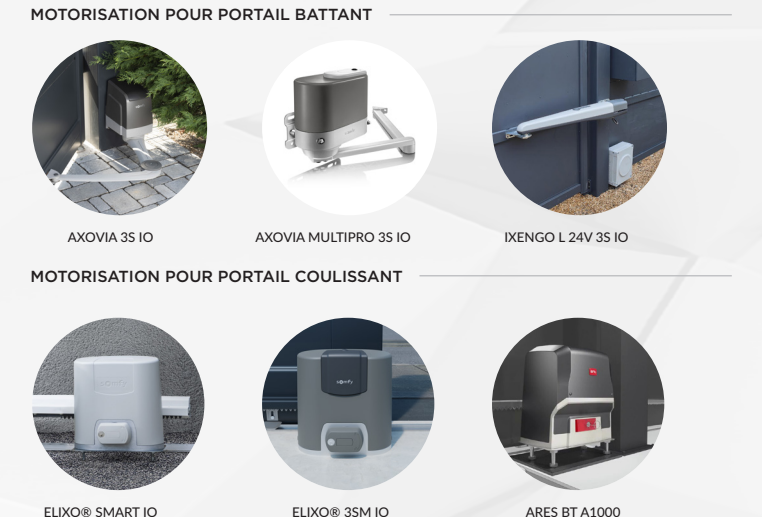

Installateur agréé :

ALU'R

MOTIFS

PLUS DE 30 MOTIFS DISPONIBLES

COULEURS

PLUS DE 300 COULEURS DISPONIBLES

MOTEURS

MOTORISATION INTÉGRÉE

MOTORISATION CLASSIQUE

Collection
ACTUEL

NOUVEAUTÉ Structura STR-B1 / 2 Battants / Double créneau de 160 mm ton bois chêne doré / Découpe numéro sur double créneau / Bâton de maréchal INOX

Collection
ATTRACTIV