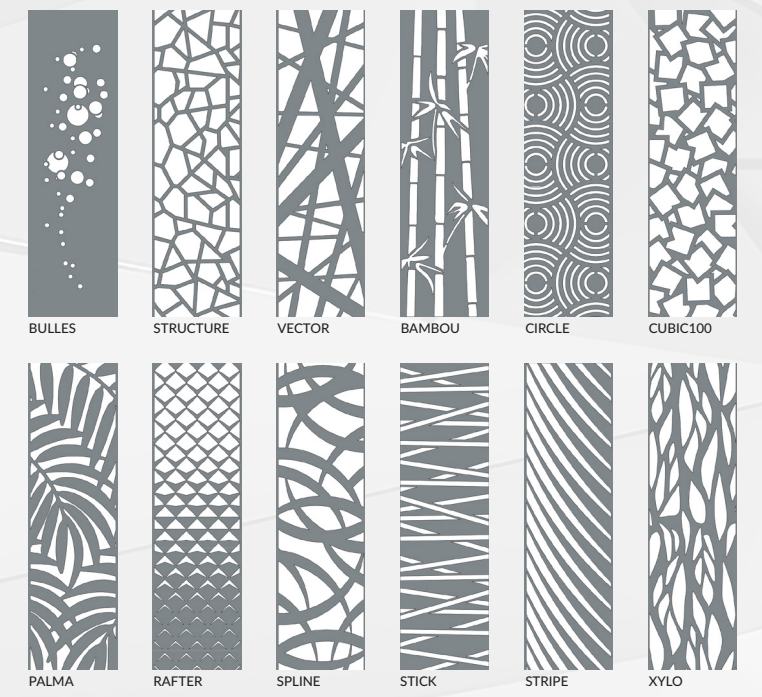

Installateur agréé :

ALU'R

MOTIFS

PLUS DE 30 MOTIFS DISPONIBLES

COULEURS

PLUS DE 300 COULEURS DISPONIBLES

MOTEURS

MOTORISATION INTÉGRÉE