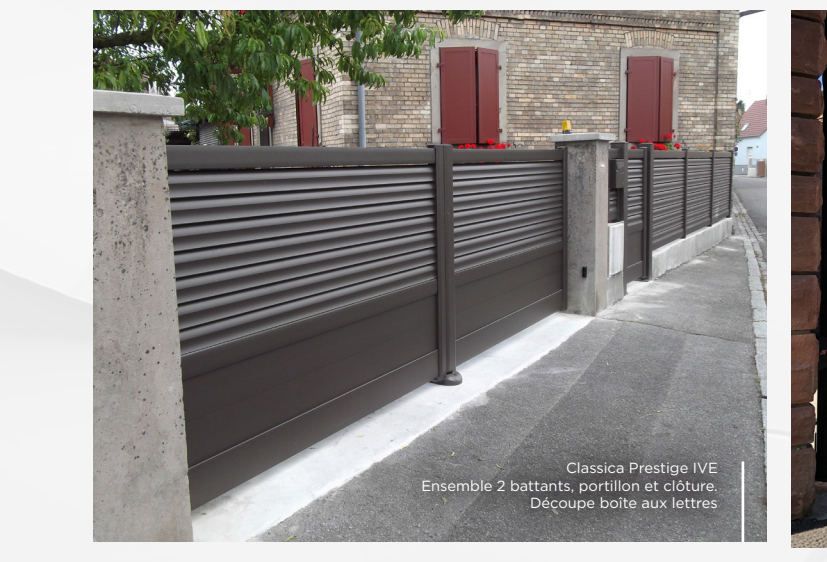

Classica Prestige IVA
2 Battants
Motorisation INVISIO intégrée dans les montants
Poteaux alu 150

Unik 04
Coulissant sur rail
Tôles avec découpes décalées (bi-couleur)
Poteaux alu 150

Classica Prestige IVE
Ensemble 2 battants, portillon et clôture
Découpe boîte aux lettres